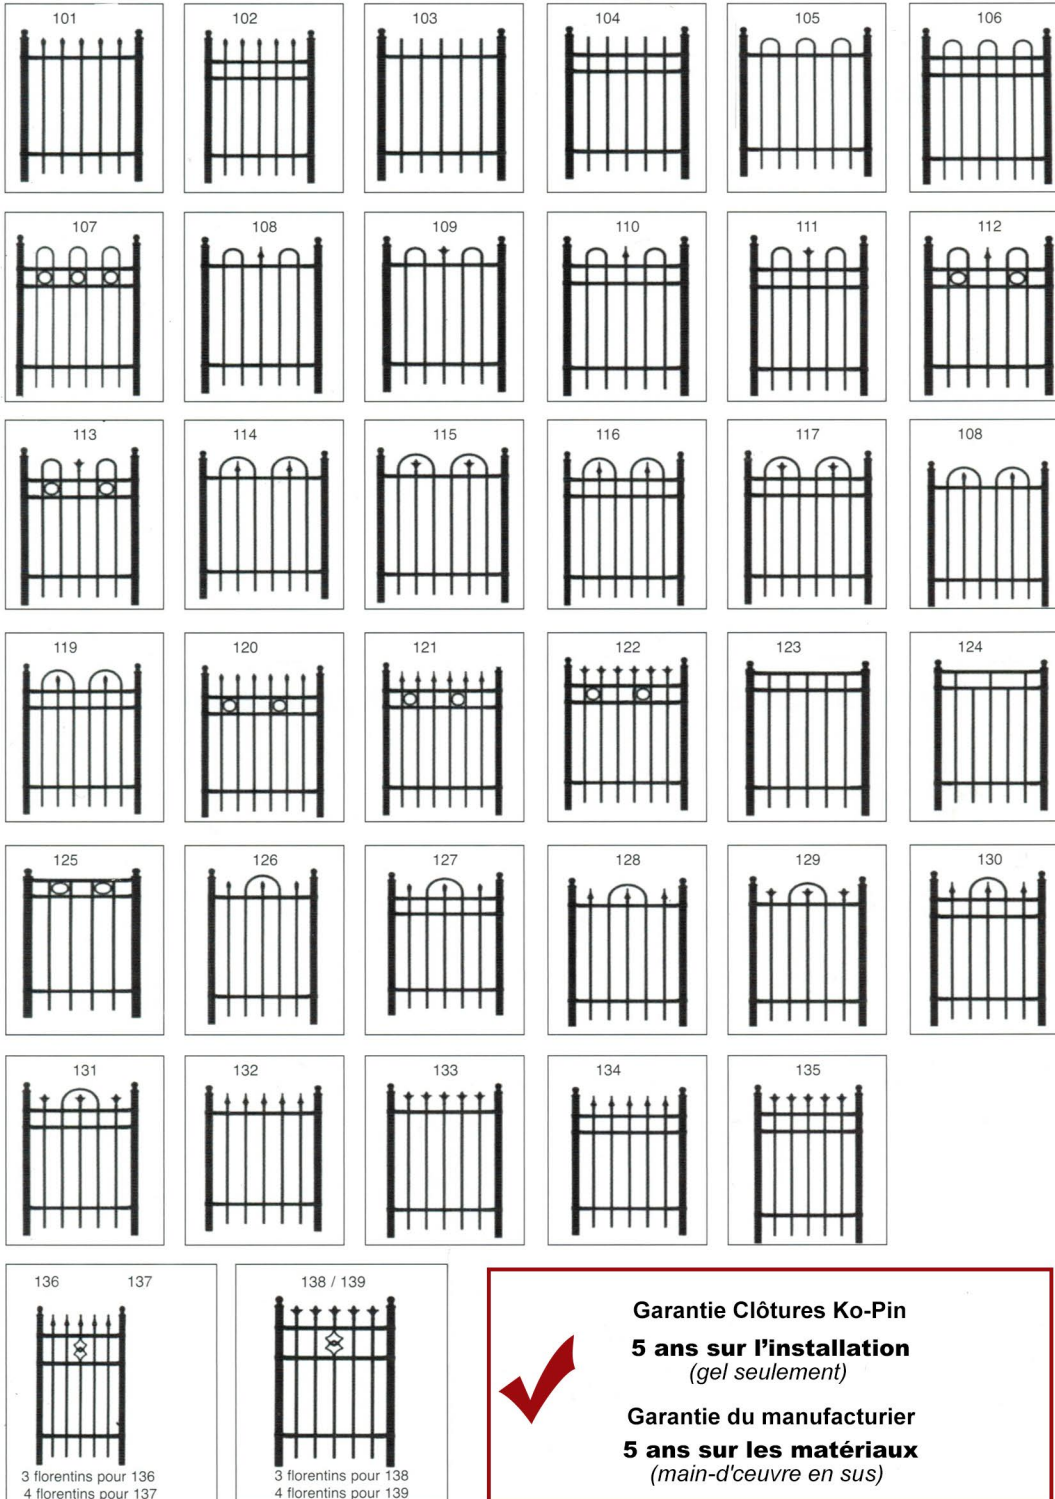

Clôtures en acier

Élégance et solidité idéal pour la beauté de votre aménagement extérieur.

Plusieurs modèles disponibles

Couleurs disponibles

*frais supplémentaires

Hauteurs disponibles

- 36" (3 pieds)**
- 48" (4 pieds)**
- 60" (5 pieds)**
- 72" (6 pieds)**